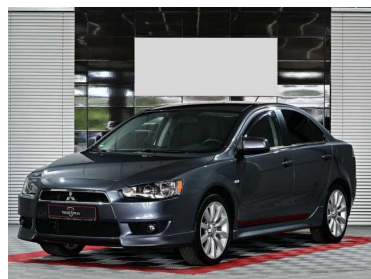

Oferta: 21
Data wydruku: 2026-04-07

www: allegro3.44fox.pl
Kontakt:

1.8 143KM Rockford Fosgate PDC Alu18" Hak Salon Polska Gwarancja

1 000
PLN NETTO
1 230
PLN

Marka	Mitsubishi	Model	Lancer
Typ nadwozia	Kompakt	Typ paliwa	Benzyna
Importowany	Tak	Rok produkcji	2012
Przebieg	188000	Kolor	Szary
Finansowanie	Tak	Pojemność skokowa	1798
Moc	143	Skrzynia	Manualna
Napęd	Na przednie koła	Kraj pochodzenia	Polska
Data pierwszej rejestracji	2011-04-04	Numer rejestracyjny pojazdu	44FOX674E0
Zarejestrowany w	Polska	Bezwypadkowy	Tak
Serwisowany w ASO	Tak	Liczba miejsc	5
Liczba drzwi	5		